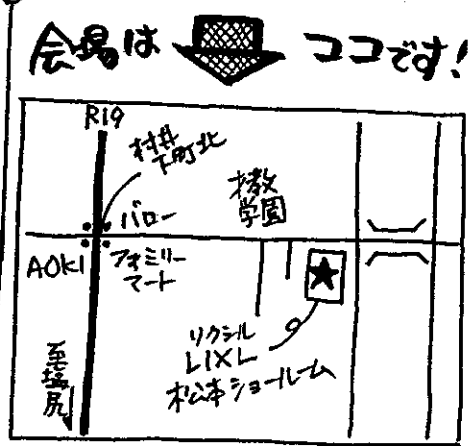

大工さんによる
伝統の継手実演

IHヒーター
実演 ① AM 11:00~
② PM 2:00~

網戸の張り替え **無料!!**

3枚まで
※お持ち込みの方限定
※4枚目からは¥1000/1枚

★お住まい相談コーナー★

お住まいに関する、おんないごみ
こんなごみを **無料**でご相談
いたします!
(相見積りお気軽に相談下さい。
どんなに工事でもOKです。)

★スタンプラリーに参加いただいた方★
先着20名様限定

ヒキまな板も
プレゼント♡

★★★引換券★★★
ご来場頂いた
女性全員に
ワッフルケーキ
プレゼント♡

★キッズコーナー★
★お菓子つかひどり★
★スーパースポール
すくい★

主催: 俺たちの家創り研究会
東建築設計&Const 090-8329-6919
たかの建築 090-8329-7621

★絶対お得な感謝価格です!! お見逃しなく!! ★

LIXIL

システムバス
キレイ
Kireiyu

50%OFF!